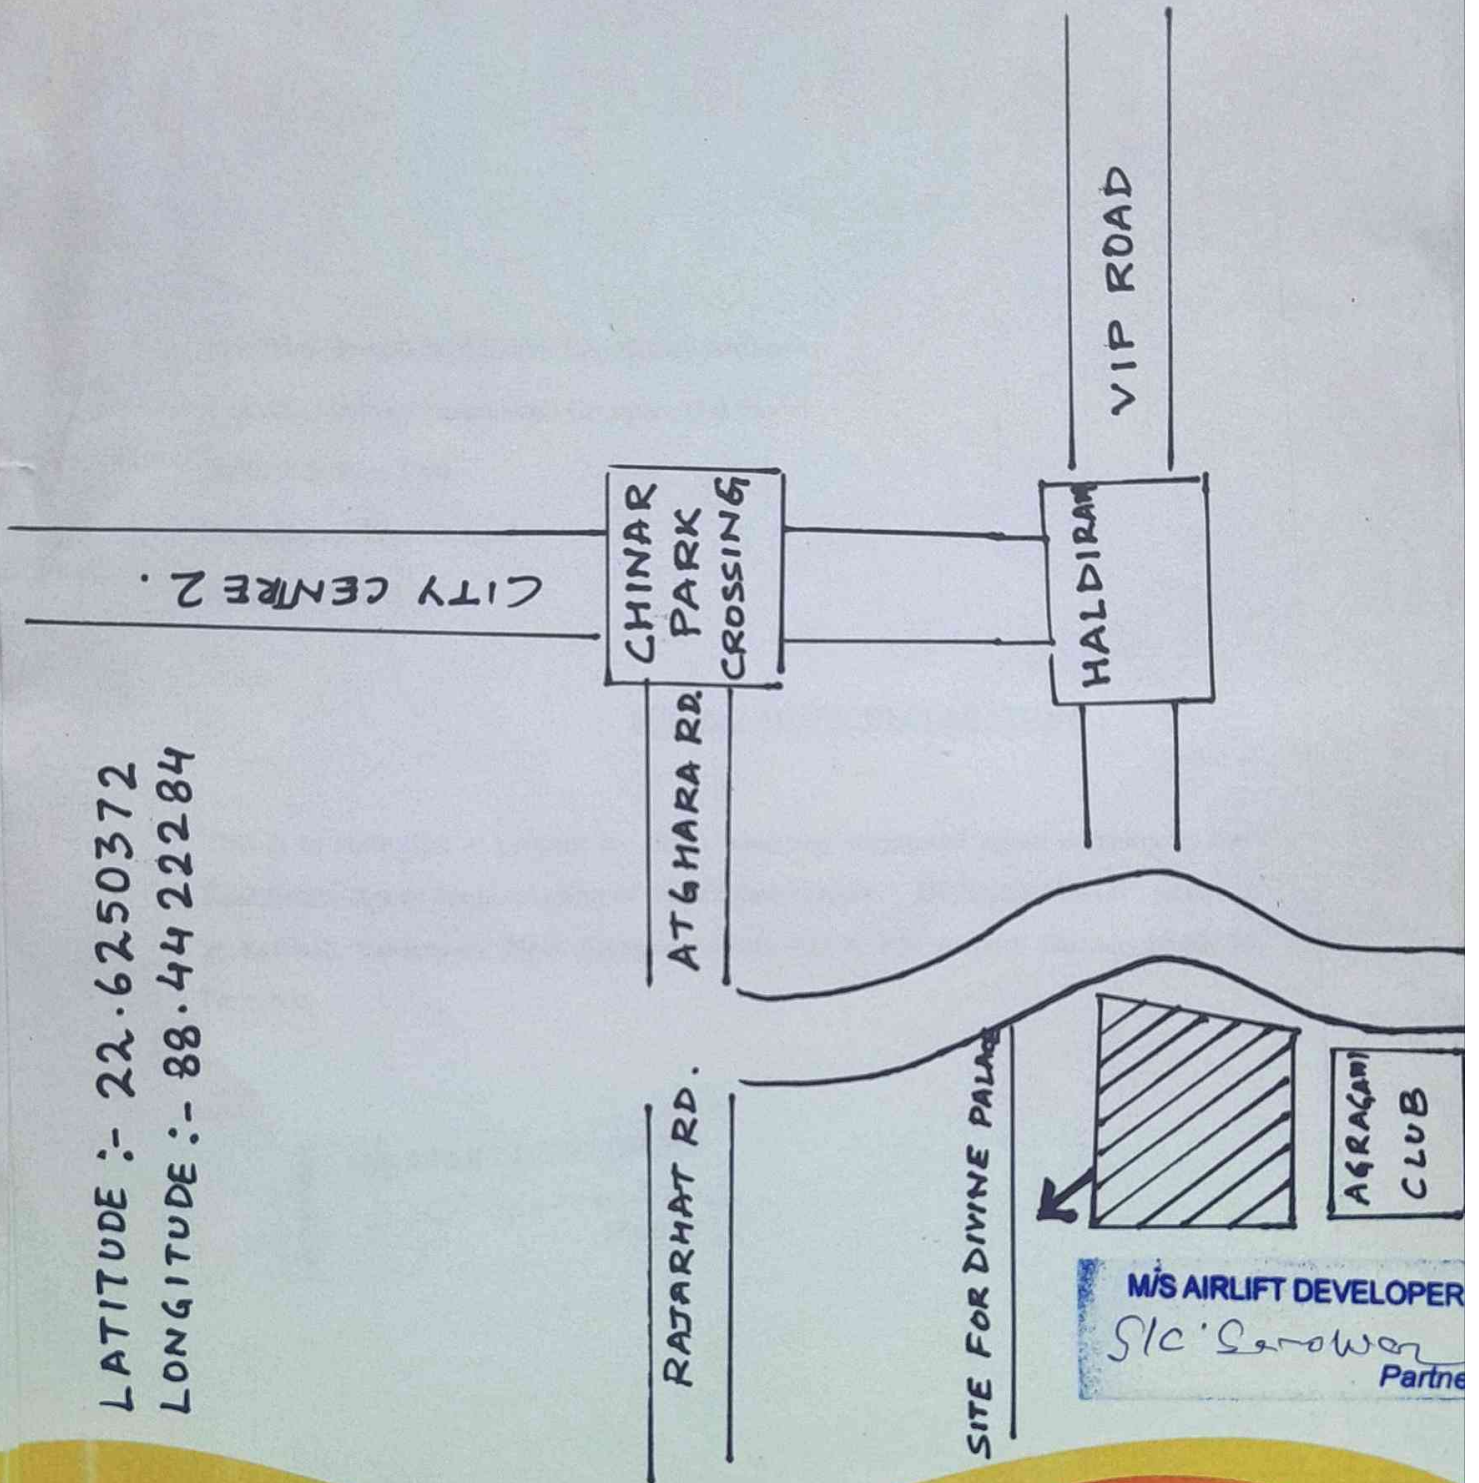

DEVELOPERS

LATITUDE :- 22.6250372  
LONGITUDE :- 88.4422284

Atghara, Chinarpark,  
Rajarhat Newtown  
P.O.- R.Gopalpur, P.S.- Baguiati,  
Kolkata- 700136

Tel. - 9830162673  
9830483167